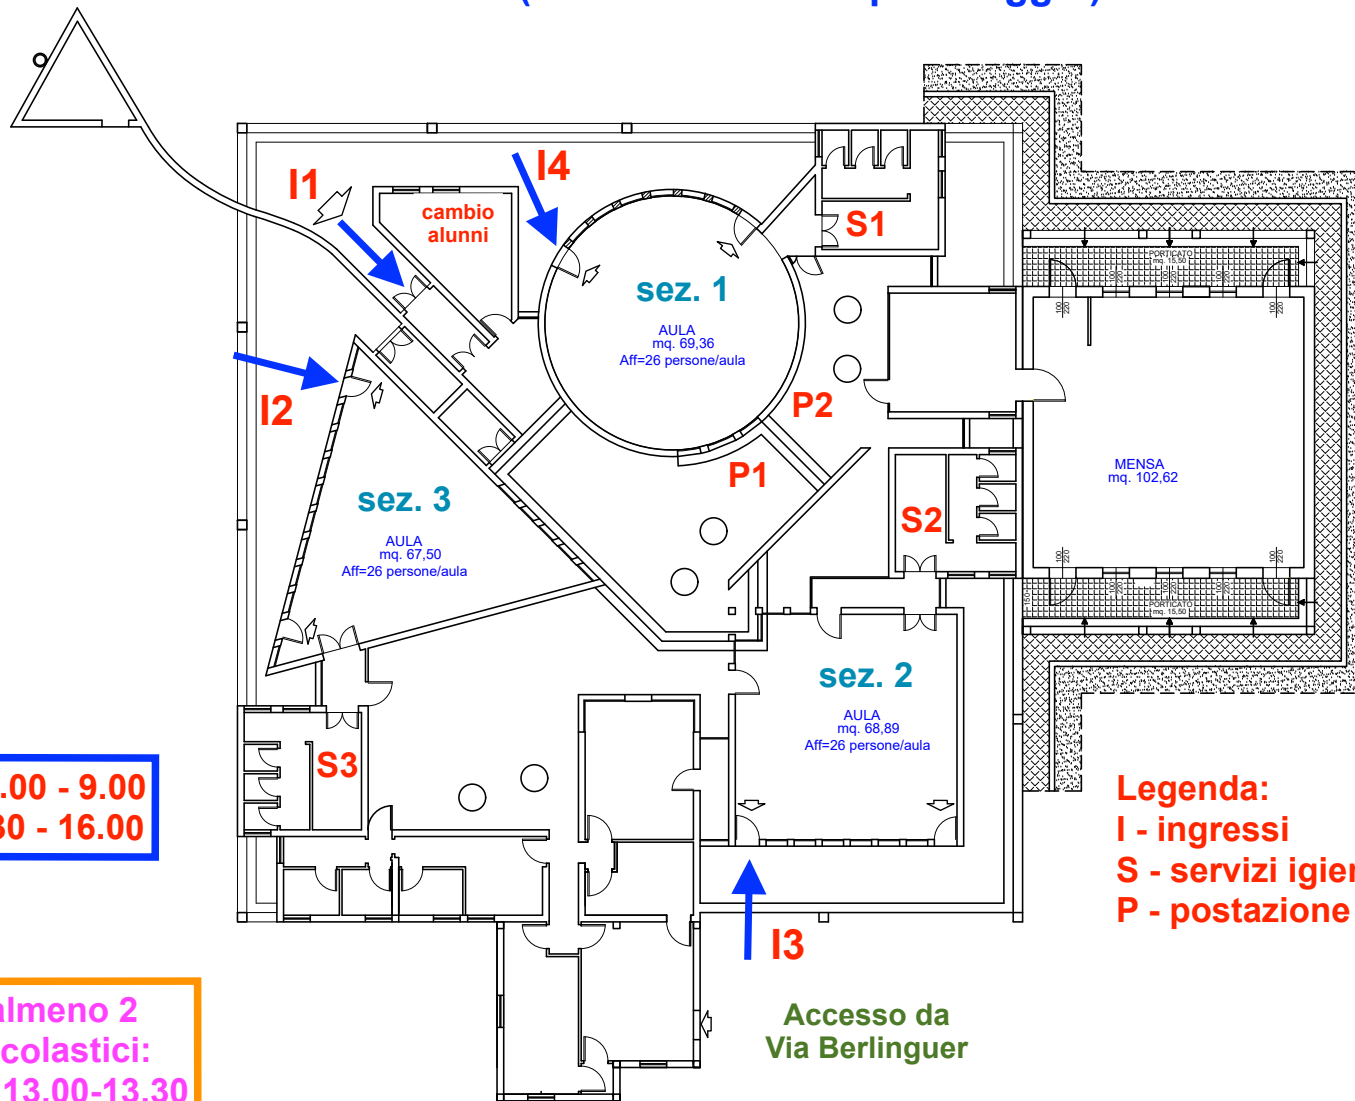

COMUNE DI NURAMINIS

PROVINCIA SUD SARDEGNA

INFANZIA NURAMINIS

Collaboratori necessari: almeno 2
unità (1 al mattino e 1 il pomeriggio)

SCUOLA DELL'INFANZIA VIA DONORI

Ingresso ore 8.00 - 9.00
Uscita ore 15.30 - 16.00

In assenza di almeno 2
collaboratori scolastici:
- uscita 3 anni 13.00-13.30

Legenda:
I - ingressi
S - servizi igienici
P - postazione collaboratore scolastico

Accesso da
Via Berlinguer

PIANTA PIANO TERRA
SCALA 1:200