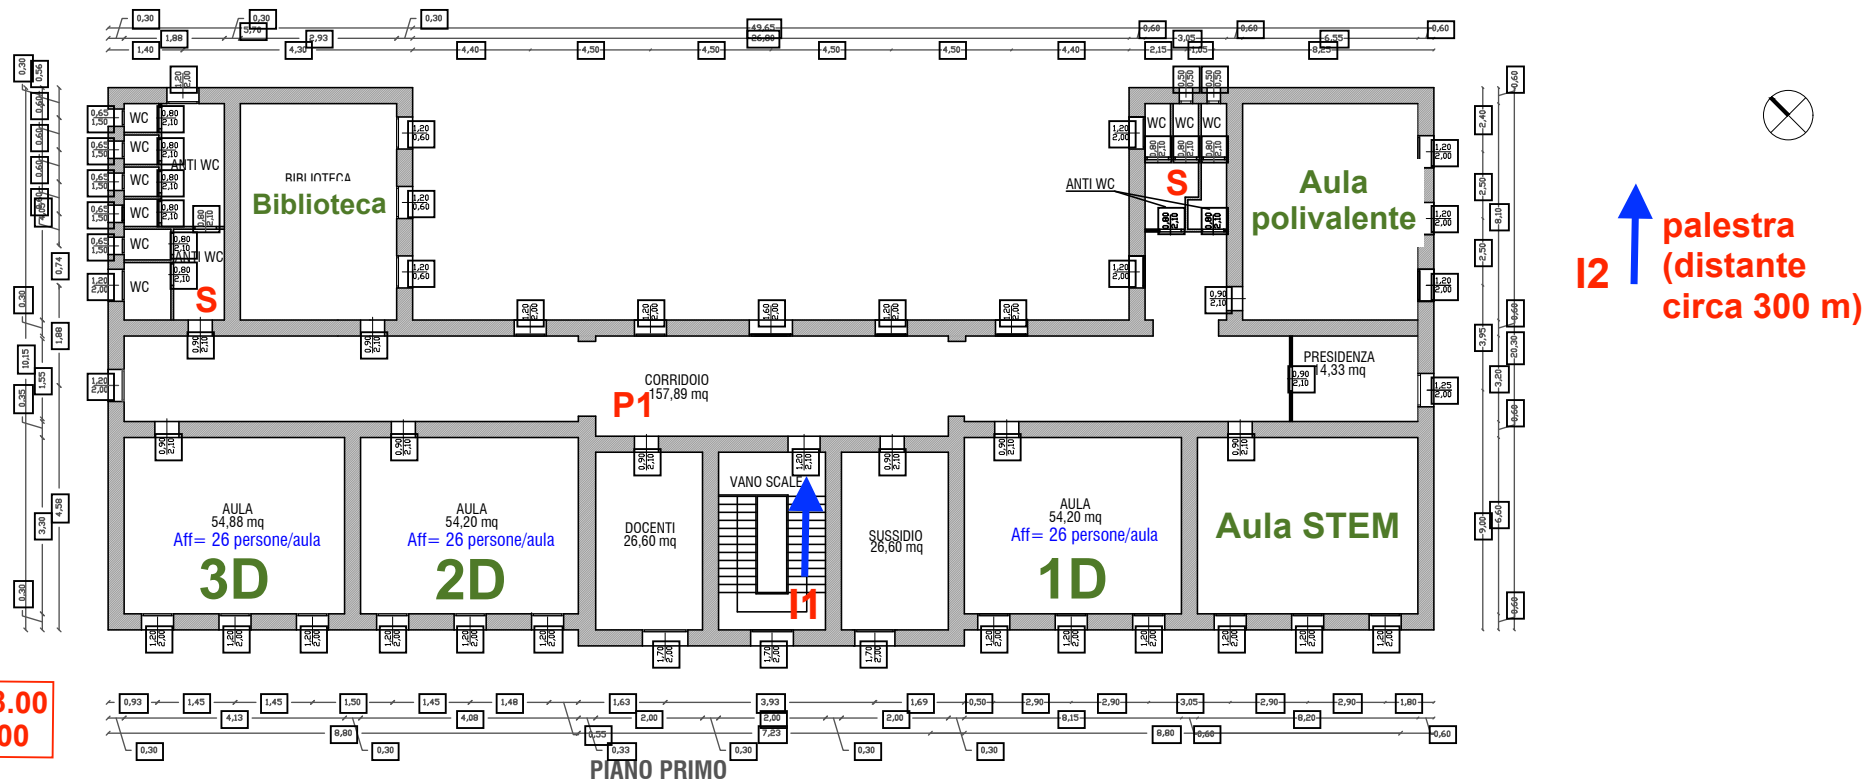

COMUNE DI NURAMINIS PROVINCIA SUD SARDEGNA

Collaboratori necessari: n. 1 unità

SECONDARIA NURAMINIS

EDIFICIO SCOLASTICO VIA GARIBALDI SCUOLA SECONDARIA DI PRIMO GRADO

Ingresso ore 8.00
Uscita ore 14.00

In assenza di 2 collaboratori scolastici o 1 + 1
condiviso con la primaria:
- impossibilità pulizia palestra (salvo supporto
risorsa Comune Nuraminis

Legenda:
I - ingressi
S - servizi igienici
P - postazione collaboratore scolastico

Piano Primo sc.1:200