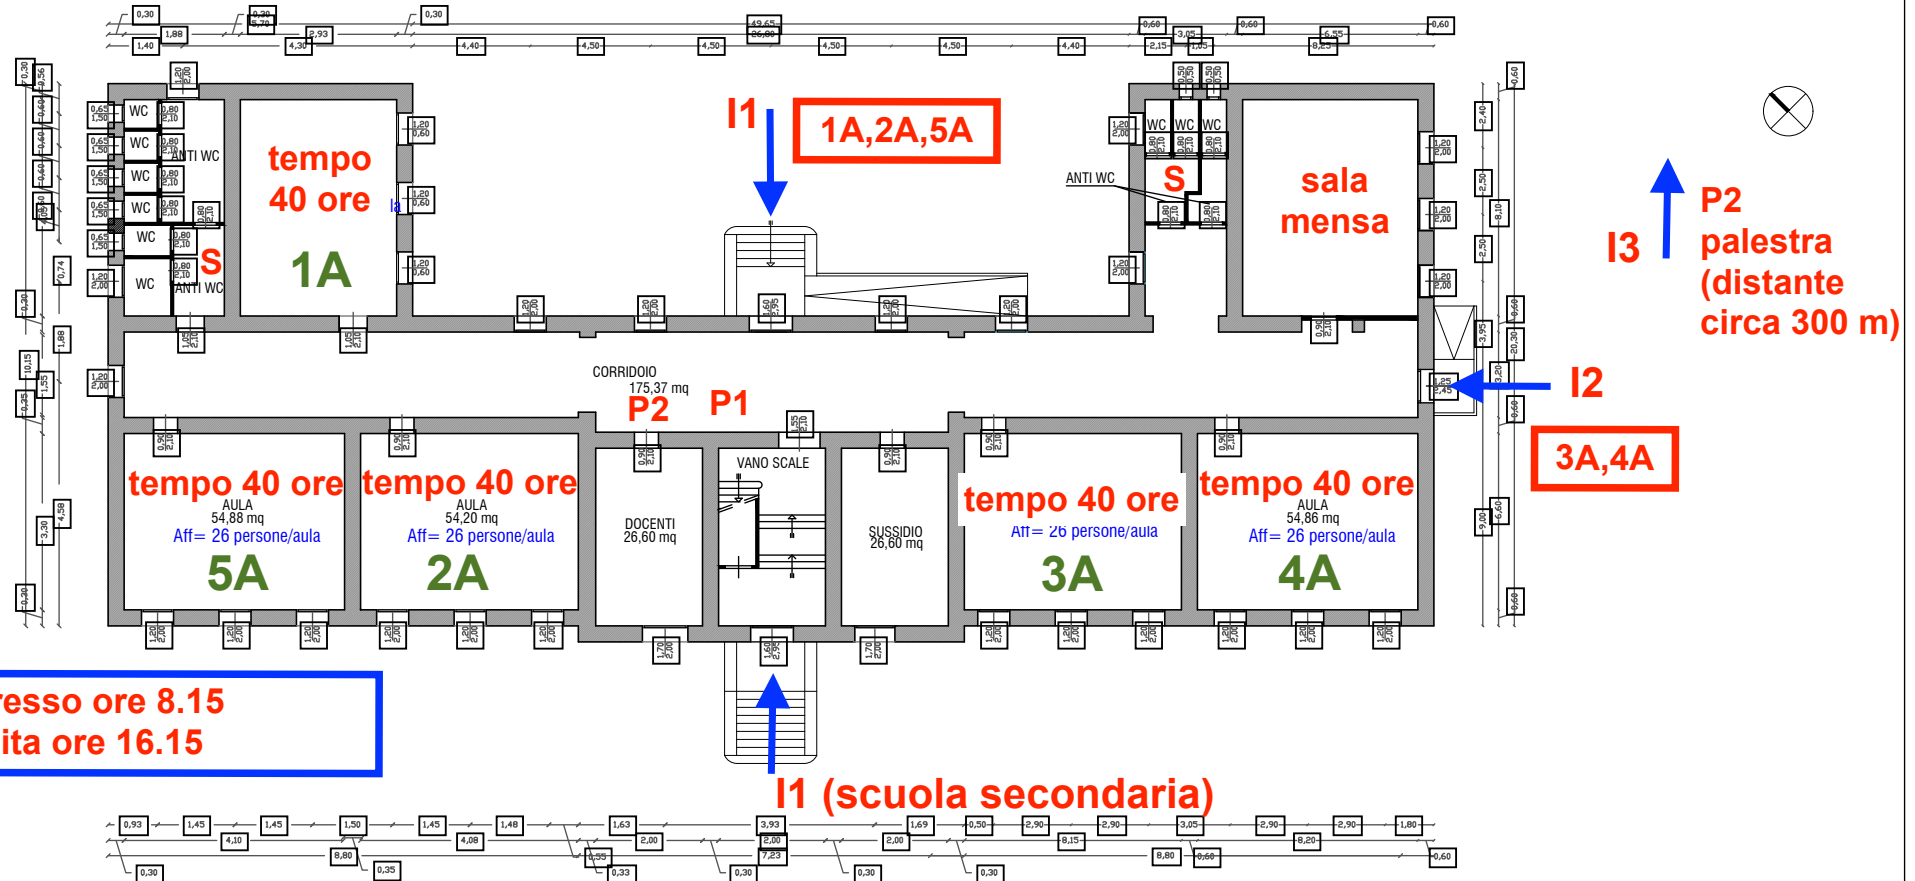

Legenda:  
I - ingressi  
S - servizi igienici  
P - postazione collaboratore scolastico

Accesso da  
Via Berlinguer

PIANTA PIANO TERRA  
SCALA 1:200

COMUNE DI NURAMINIS  
PROVINCIA SUD SARDEGNA

PRIMARIA NURAMINIS

EDIFICIO SCOLASTICO VIA GARIBALDI  
SCUOLA PRIMARIA

Collaboratori necessari: almeno 2  
unità (1 al mattino e 1 il pomeriggio)

N.B.: n. 5 classi a 40 ore

Legenda:

I - ingressi

S - servizi igienici

P - postazione collaboratore scolastico

Ingresso ore 8.15  
Uscita ore 16.15

In assenza di almeno 2 Collaboratori scolastici:  
- uscita 13.39

I1 (scuola secondaria)